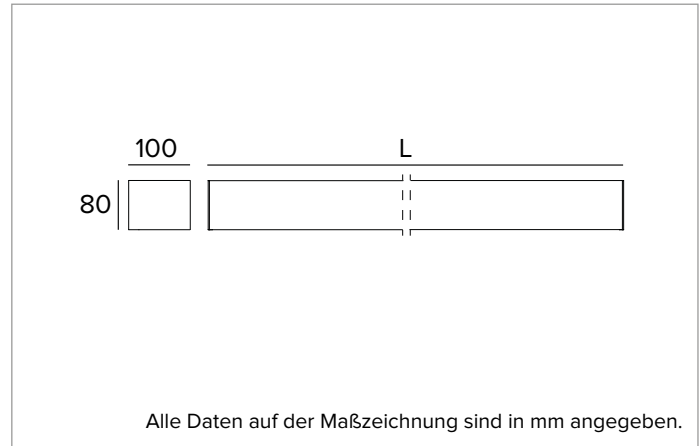

T024BX830ELDB | LOGICO EASY Stand Alone 100 - OPAL HO

Lineare LED-Leuchte, Einzelmontage für Deckenanbau- oder Pendelmontage. Version mit Notbeleuchtung

		3000K	H(m)	D(m)	Emax(lx)
		Ra80		109°	
		Fixture Power	128W	1	2.82
		Source Flux	12475lm	2	5.64
		Fixture Flux	12476lm	3	8.46
		Efficacy	97lm/W	4	11.28
G0301A	Imax=210cd/klm	Imax	2622cd	5	14.10